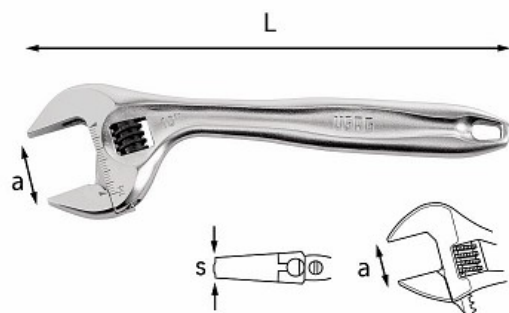

CHIAVI A RULLINO CON REGOLAZIONE RAPIDA

294 AD

ASME B107.100

PROMO

- Si regola rapidamente arretrando il rullino
- Grande capacità: apertura 20% rispetto allo standard
- Doppia scala graduata: millimetri e pollici
- Testa inclinata di 22°
- Rullino in acciaio
- Asola di aggancio
- Finitura cromata

Dettagli famiglia

Codice	L mm	s mm	a mm	Q.tà x conf.	Prezzo listino	Prezzo scontato
U02940011	110 - 4"	9,4	17	5	€ 18.20	€ 11.70
U02940012	150 - 6"	11,4	23	5	€ 19.10	€ 12.30
U02940013	200 - 8"	14,2	33	5	€ 22.80	€ 14.70
U02940014	250 - 10"	16,3	38	5	€ 29.00	€ 18.70
U02940015	300 - 12"	18,5	41	5	€ 38.10	€ 24.50
U02940016	380 - 15"	20,4	50	1	€ 70.00	€ 44.80
U02940017	460 - 18"	22,6	63	1	€ 115.00	€ 73.50